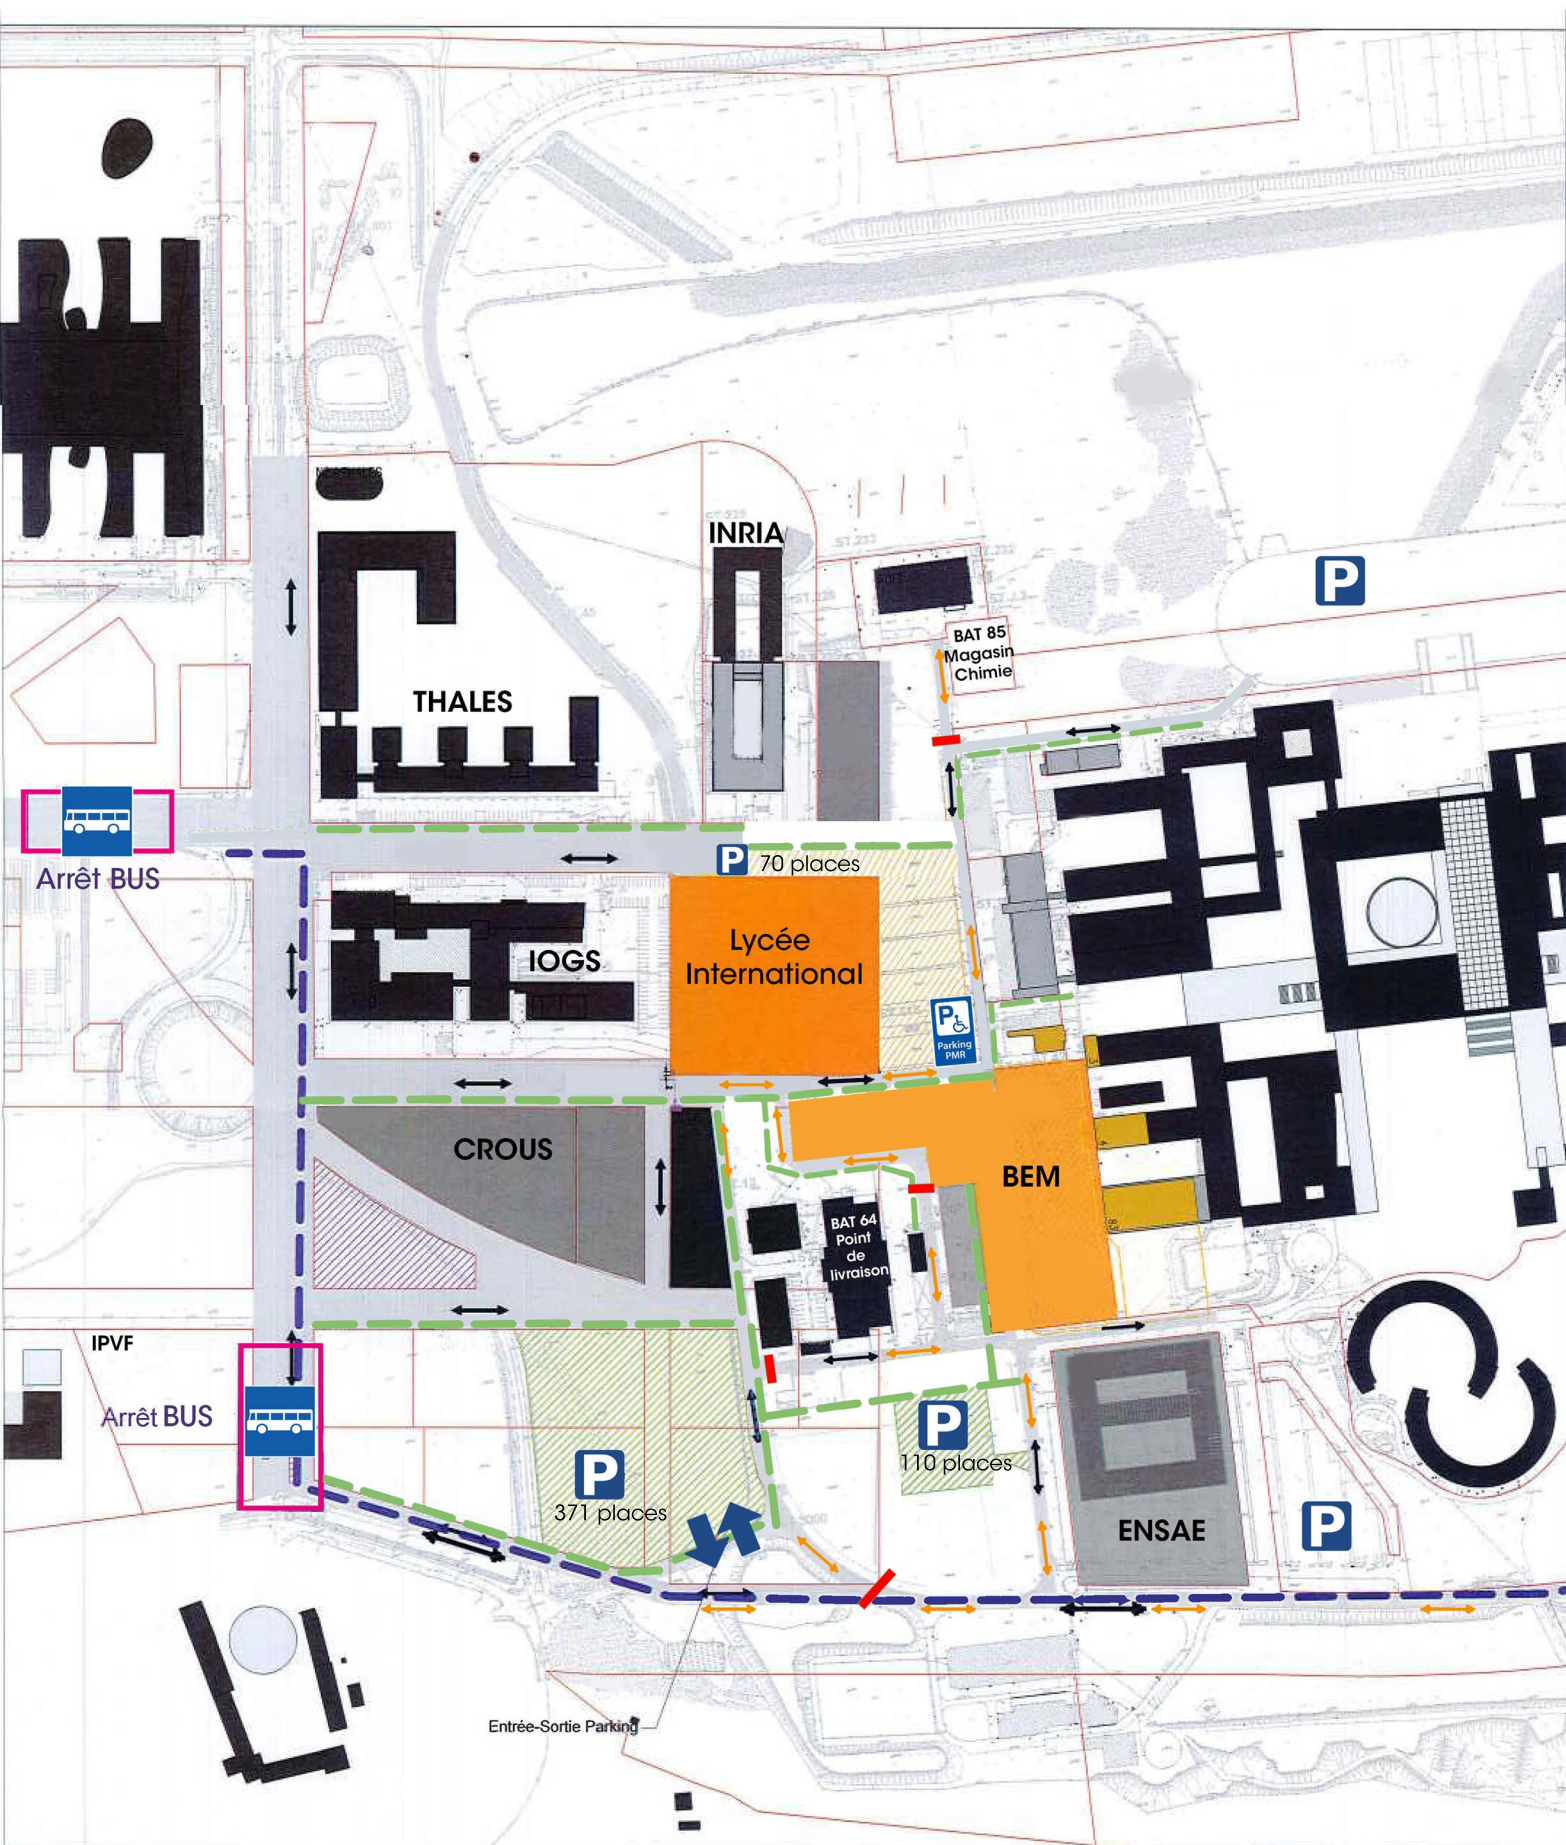

# Plan de circulation

## LEGENDE

- Sens de circulation véhicule léger
- Sens de circulation Livraison
- Circulation BUS
- Cheminement piétons
- Portail ouvert de 7h00 à 22h00 du lundi au vendredi